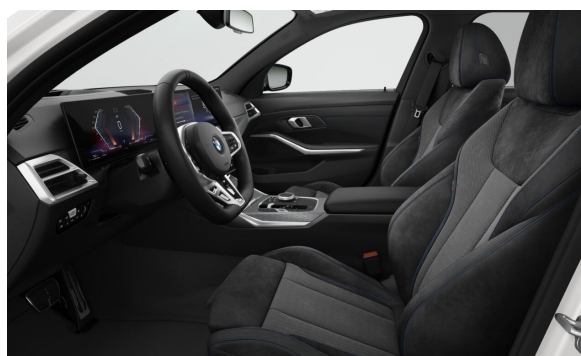

INTERIÉR.

FEPMI	M PerformTex black M piping	Cena s DPH EUR
S04LN	M interiérové lišty Aluminium Rhombicle Anthracite	0,00 0,00

MOŽNOSTI.

S0248	Vyhrievanie volantu	Cena s DPH EUR
S02PA	Poistné skrutky kolies	339,00 0,00
S02VL	Variabilné športové riadenie	0,00
S0337	Balík M Sport	4.948,00
S0481	Športové sedadlá vpredu	0,00
S0704	M Šport podvozok	0,00
S0710	Športový kožený volant "M"	0,00