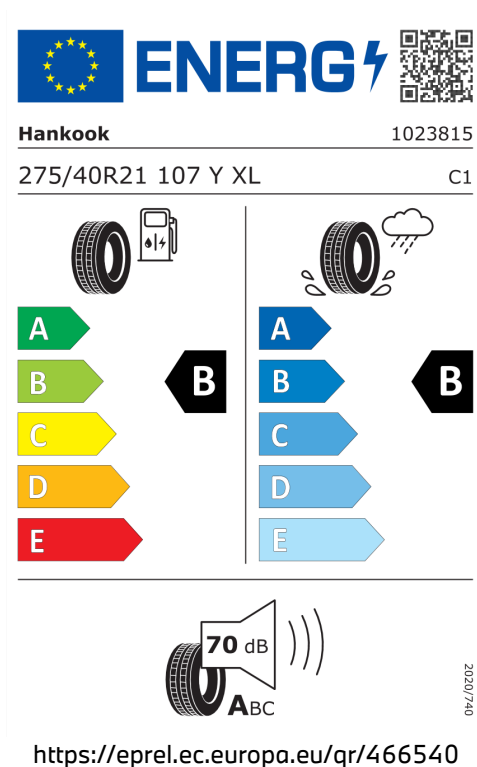

ETIKETY PNEUMATÍK.

Hankook 466540