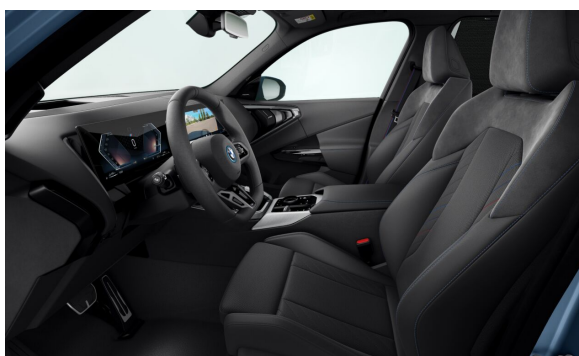

Bavaria TT, s.r.o.

Predajca BMW

Ponuka č. 17135
Dátum tlače 14-01-2026
Číslo objednávky 3820935
Stránka 5 z 9

S03HZ 20" M Lt/ALy w.Double-spoke 1036 M Bicolour

1.377,00

INTERIÉR.

Cena s DPH EUR

FKTSW	M Alcantara/Veganza combination N Black	0,00
S043W	M interior decor Fine-Brushed Aluminium	0,00

MOŽNOSTI.

		Cena s DPH EUR
S0248	Vyhrievanie volantu	339,00
S02PA	Poistné skrutky kolies	0,00
S02VL	Variabilné športové riadenie	0,00
S0337	Balík M Sport	3.390,00
S0223	Adaptívny podvozok (EDC)	636,00
S0710	Športový kožený volant "M"	0,00
S0760	M lišty Shadowline	0,00
S0775	M strop Anthracite	0,00
S09T1	M Sport exteriér	0,00
S09T2	M Sport interiér	0,00
S09TA	Špecifické prvky výbavy M Sport balíka	0,00
S033B	M Sport Pro balík	2.172,00
S0223	Adaptívny podvozok (EDC)	
S0337	Balík M Sport	
S03DP	BMW Iconic Glow exterior package	0,00
S03M2	M Sport brzdy červené	0,00
S03MF	M Shadowline svetlomety	0,00
S04GQ	Bezpečnostné pásy M	0,00
S0710	Športový kožený volant "M"	
S0760	M lišty Shadowline	
S0775	M strop Anthracite	
S07M9	M lišty Shadow Line s rozšíreným rozsahom	0,00