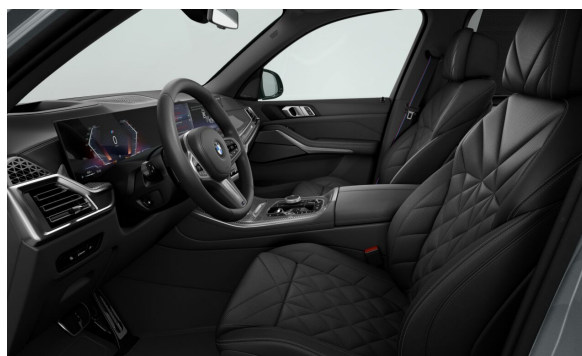

BAVARIA Bratislava s.r.o.

Predajca BMW

Ponuka č. 2765
Dátum tlače 05-03-2026
Číslo objednávky 3824822
Stránka 5 z 9

S01XN 21" M Al disky Y-spoke 741 Bicolour so zmiešanými runflat pnaumatikami 1.218,00

INTERIÉR.

FKPSW Sensafin Black s ozdobným prešívaním 0,00
S04MC M interiérové lišty Carbon Fibre 985,00

Cena s DPH EUR

MOŽNOSTI.

		Cena s DPH EUR
S0258	Pneumatiky runflat s núdzovým dojazdom	0,00
S02PA	Poistné skrutky kolies	0,00
S0323	Systém dovierania dverí Soft-Close	689,00
S0337	Balík M Sport	4.768,00
S02VR	Adaptívne vzduchové odpruženie na oboch nápravách	1.483,00
S0710	Športový kožený volant "M"	0,00
S0715	M aerodynamický balík	0,00
S0760	M lišty Shadowline	0,00
S0775	M strop Anthracite	0,00
S033B	M Sport Pro balík	1.960,00
S01MA	M Sport výfukový systém	0,00
S02VR	Adaptívne vzduchové odpruženie na oboch nápravách	
S0337	Balík M Sport	
S03M2	M Sport brzdy červené	0,00
S03MF	M Shadowline svetlomety	0,00
S04GQ	Bezpečnostné pásy M	0,00
S0710	Športový kožený volant "M"	
S0715	M aerodynamický balík	
S0760	M lišty Shadowline	
S0775	M strop Anthracite	
S07M9	M lišty Shadow Line s rozšíreným rozsahom	0,00